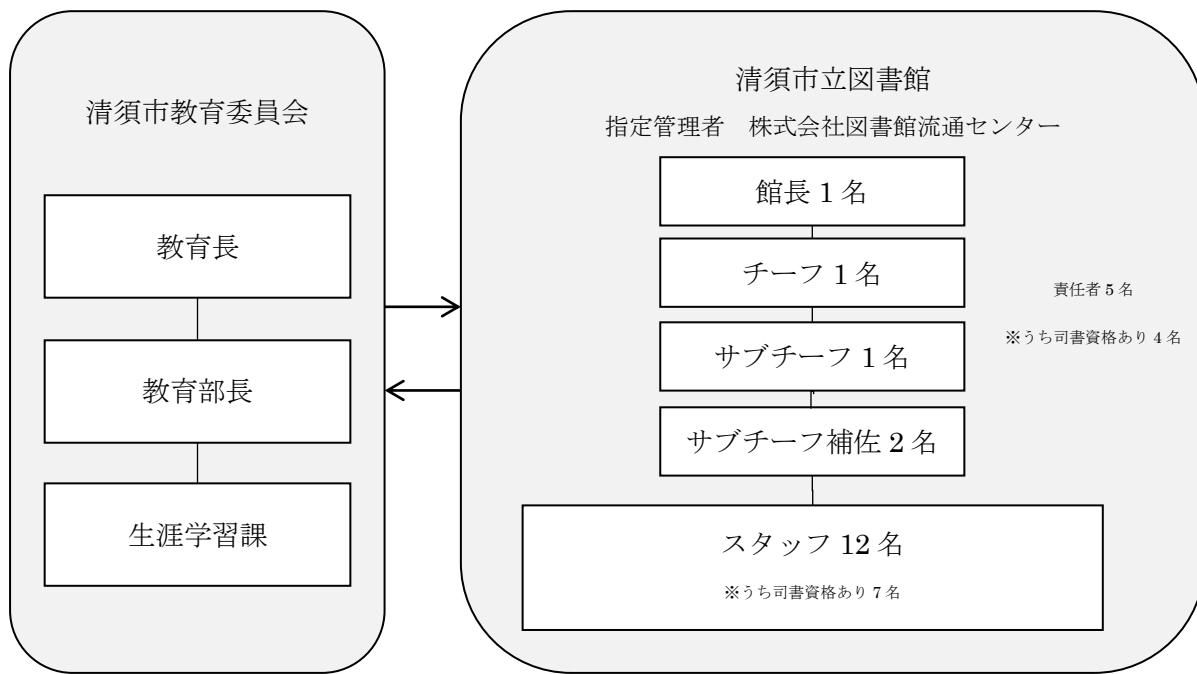

2. 図書館の組織と予算

(1) 組織