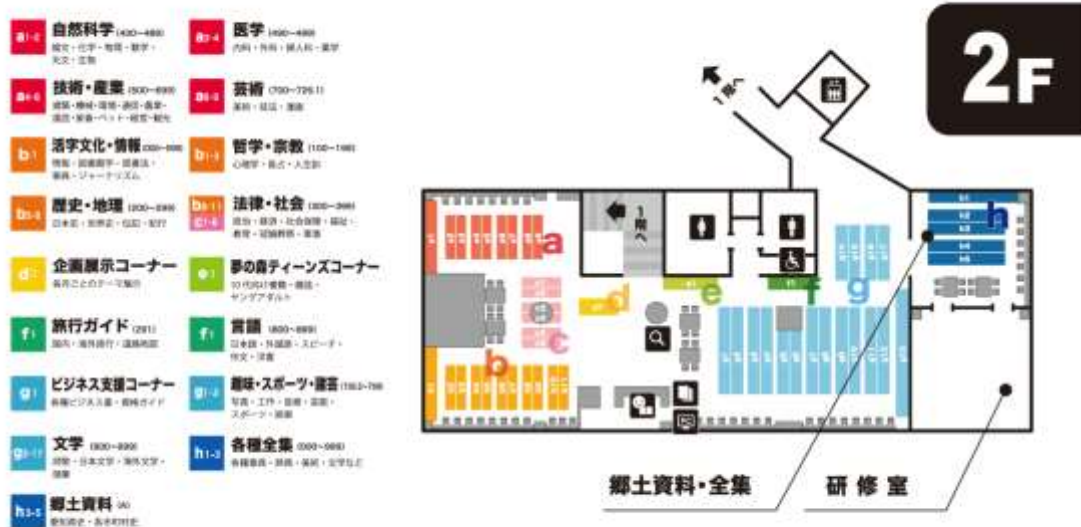

(3) 館内案内

清須市立図書館フロア案内
KIYOSU CITY LIBRARY FLOOR GUIDE